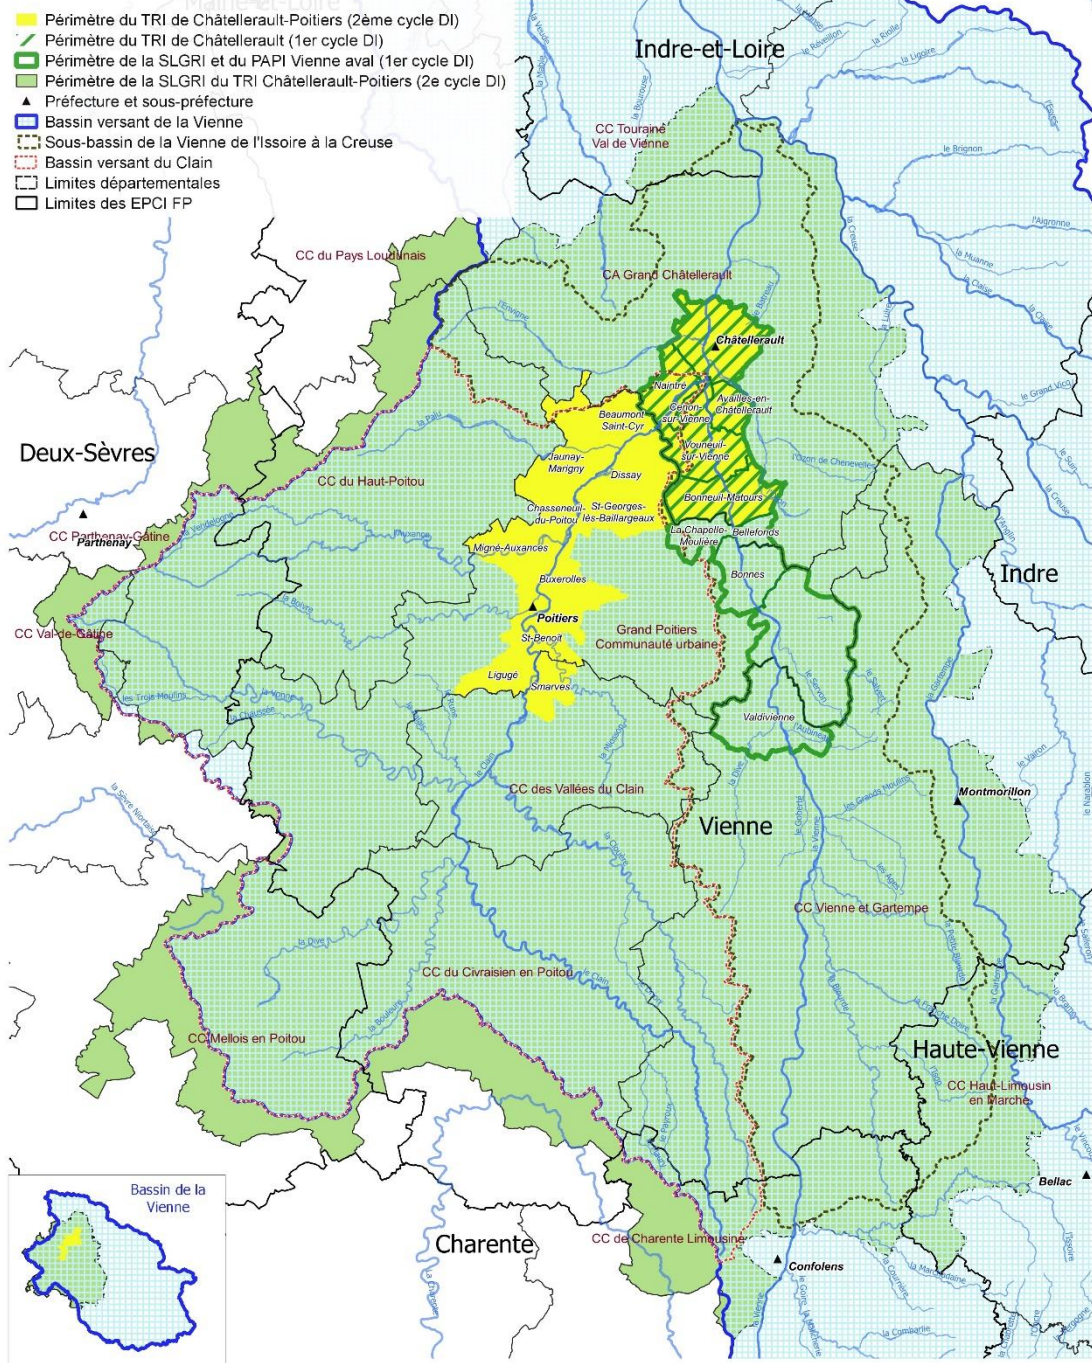

Périmètre de la SLGRI du TRI de Châtelleraut-Poitiers

TRI = Territoire à risques importants d'inondation.
DI = Directive inondation 2007/60/CE du 23 octobre 2007 relative à l'évaluation et à la gestion des risques d'inondation
SLGRI = stratégie locale de gestion du risque d'inondation
PAPI = programme d'action de prévention des inondations