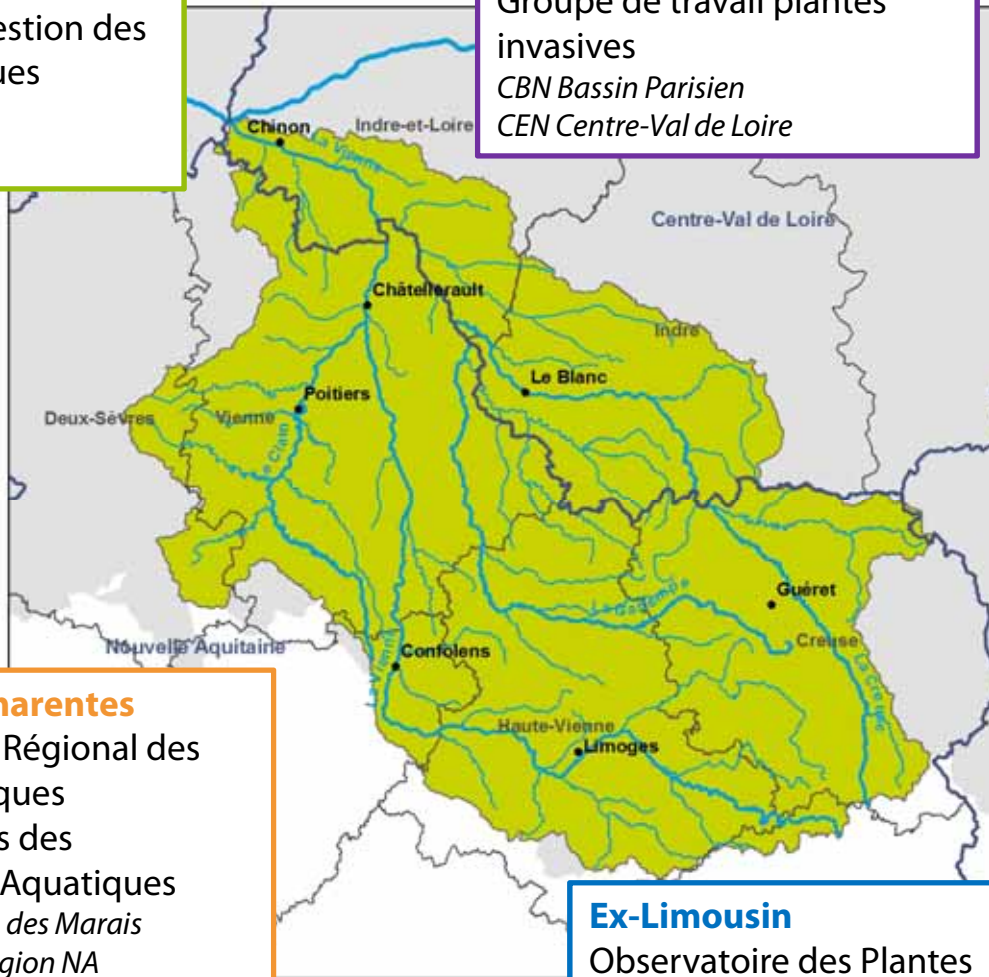

Territoire d'intervention

Bassin de la Vienne

Dispositif de gestion des
plantes exotiques
envahissantes
EPTB Vienne

Centre-Val de Loire

Groupe de travail plantes
invasives
CBN Bassin Parisien
CEN Centre-Val de Loire

Au niveau national

Centre de ressources Espèces
Exotiques Envahissantes
AFB + UICN France

Bassin de la Vienne
 Bassin Loire-Bretagne

Bassin Loire-Bretagne

Groupe de travail Espèces
Envahissantes du bassin Loire
Bretagne
FCEN

Ex-Poitou-Charentes

Observatoire Régional des
Plantes Exotiques
Envahissantes des
écosystèmes Aquatiques
ARB NA – Forum des Marais
Atlantiques – Région NA

Ex-Limousin

Observatoire des Plantes
Exotiques Envahissantes
FDGDON 87 – CPIE 23 – CPIE 19 –
CBN Massif central

Conception : EPTB Vienne - 2016
Sources : IGN